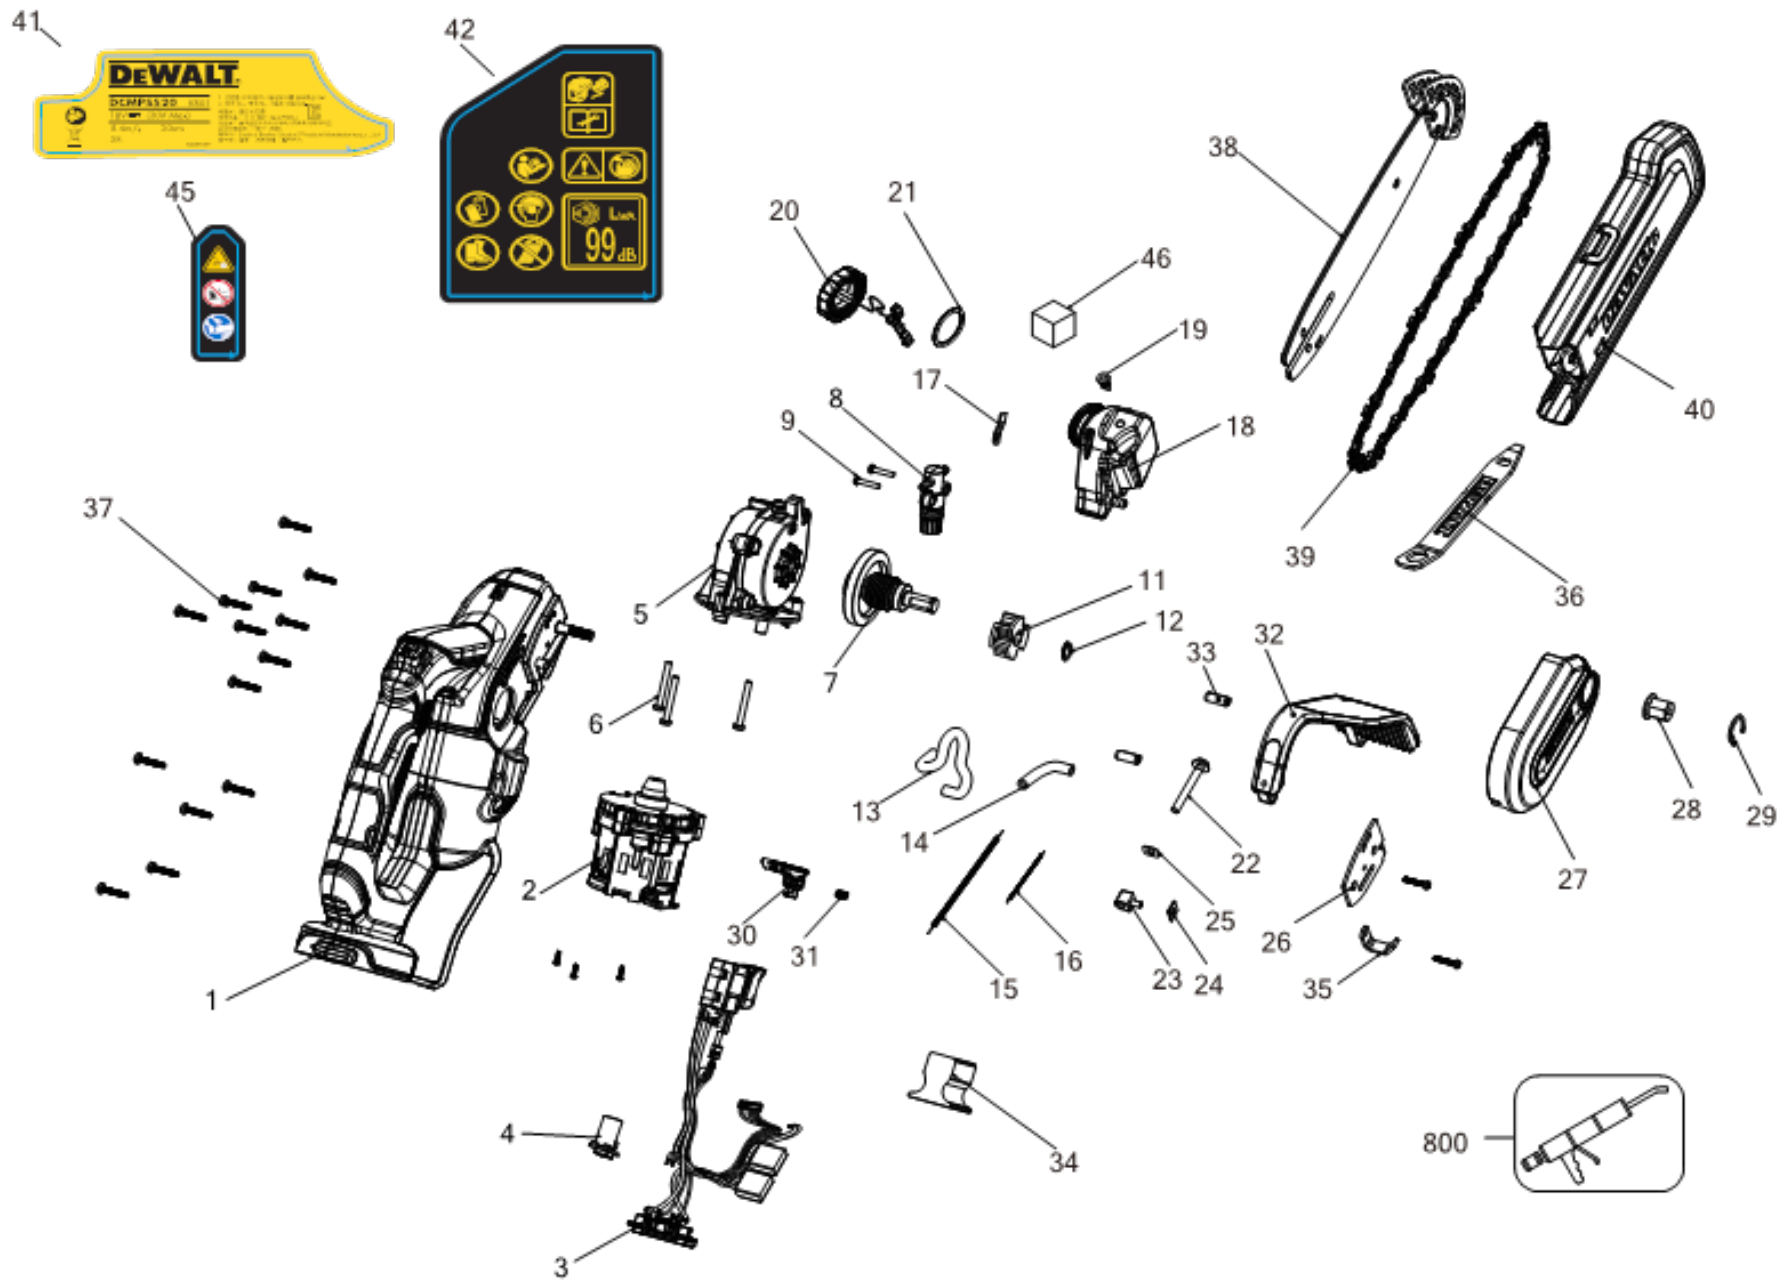

DCMPS520N PRUNER 1

Parts List DCMPS520N PRUNER 1

Item	Part Number	Qty	Part Description	General Description	Other Info	Repair Inst	Markets
1	NA034334	1	HOUSING SA			No	XJ
2	NA228364	1	MOTOR SA			No	XJ
3	NA119741	1	WIRE HARNESS			No	XJ
4	NA148823	1	BOARD			No	XJ
5	NA228360	1	GEARCASE SA			No	XJ
6	330019-06	3	SCREW			No	XJ
7	NA073703	1	OUTPUT SHAFT SA			No	XJ
8	NA255342	1	PUMP SA			No	XJ
9	N377990	2	SCREW			No	XJ
11	90585879	1	SPROCKET			No	XJ
12	624521-00	1	LOCKING RING			No	XJ
13	NA116995	1	TUBE OIL			No	XJ
14	NA116993	1	TUBE OIL			No	XJ
15	NA152569	1	SPRING			No	XJ
16	NA152570	1	SPRING			No	XJ
17	90157834	1	SUPPORT			No	XJ
18	NA089169	1	TANK			No	XJ
19	90618295	1	VALVE			No	XJ
20	N615366	1	CAP SA			No	XJ
21	N654901	1	O RING			No	XJ
22	N601071	1	SCREW			No	XJ
23	N597160	1	CLAMP			No	XJ
24	N625741	1	CLAMP			No	XJ
25	90519433	1	WASHER			No	XJ
26	NA086154	1	MOUNT			No	XJ
27	NA123772	1	COVER			No	XJ
28	NA086160	1	NUT			No	XJ
29	NA128407	1	RING			No	XJ
30	NA035025	1	BUTTON LOCK-OFF			No	XJ
31	NA157791	1	SPRING			No	XJ
32	NA133203	1	GUARD			No	XJ
33	NA134030	2	PIN			No	XJ

Parts List DCMPS520N PRUNER 1

Item	Part Number	Qty	Part Description	General Description	Other Info	Repair Inst	Markets
34	NA120734	1	COUNTERWEIGHT			No	XJ
35	NA123777	1	BRACKET			No	XJ
36	N856669	1	WRENCH			No	XJ
37	330019-04	14	SCREW			No	XJ
38	NA411858	1	BAR SA			No	XJ
39	N911620	1	CHAIN			No	XJ
40	NA135027	1	SHEATH			No	XJ
42	NA337839	1	WARNING LABEL			No	XJ
45	NA130375	1	WARNING LABEL			No	XJ
46	NA228557	1	FOAM			No	XJ
48	NA327823	1	BOLT			No	XJ
49	NA394533	1	HANDLE SA			No	XJ
800	583534-00	1	GREASE	50 GRAMS - NYE RHEOL		No	XJ